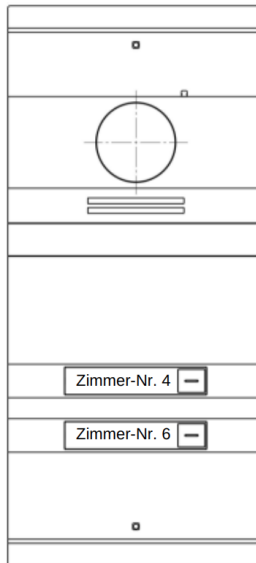

VDM10-NEO-2T