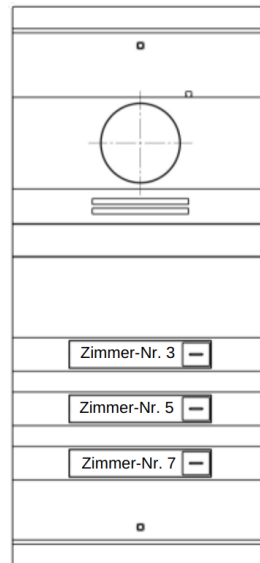

VDM10-NEO-3T