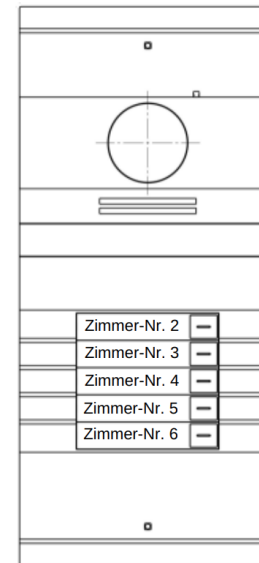

**VDM10-NEO-1T**

**VDM10-NEO-2T**

**VDM10-NEO-3T**

**VDM10-NEO-4T**

**VDM10-NEO-5T**

**VDM10-NEO-6T**

**VDM10-NEO Klingeltastenzuweisung:**

**(Für Firmware der Türstation V2.2.63 build240527)**