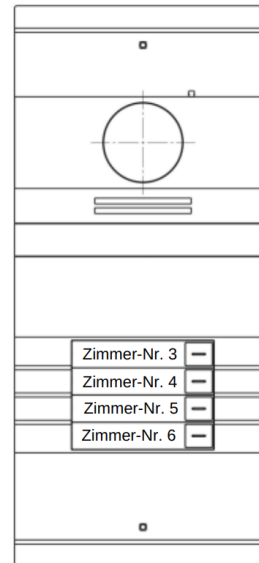

**VDM10-NEO-1T**

**VDM10-NEO-2T**

**VDM10-NEO-3T**

**VDM10-NEO-4T**

**VDM10-NEO-5T**

**VDM10-NEO-6T**

**VDM10-NEO Klingeltastenzuweisung:**

**(Für Firmware der Türstation V2.2.63 build240527)**

**Hinweis:**

Bitte beachten Sie, dass sich die Klingeltastenzuweisung je nach Firmwarestand unterscheidet. Gezählt wird von oben nach unten.

**VDM10-NEO-1T**

**VDM10-NEO-2T**

**VDM10-NEO-3T**

**VDM10-NEO-4T**