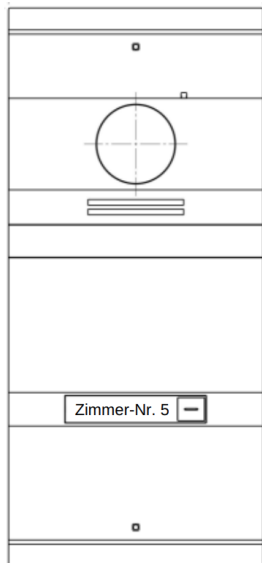

VDM10-NEO Klingeltastenzuweisung:

(Für Firmware der Türstation V2.2.63 build231213)

Hinweis:

Bitte beachten Sie, dass sich die Klingeltastenzuweisung je nach Firmwarestand unterscheidet. Gezählt wird von oben nach unten.

VDM10-NEO-1T