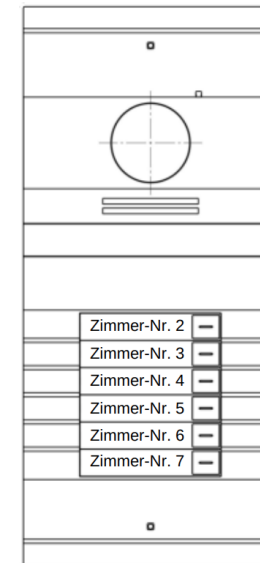

**VDM10-NEO-1T**

**VDM10-NEO-2T**

**VDM10-NEO-3T**

**VDM10-NEO-4T**

**VDM10-NEO-5T**

**VDM10-NEO-6T**

**VDM10-NEO Klingeltastenzuweisung:**

**(Für Firmware der Türstation V2.2.63 build240527)**

**Hinweis:**

Bitte beachten Sie, dass sich die Klingeltastenzuweisung je nach Firmwarestand unterscheidet. Gezählt wird von oben nach unten.

**VDM10-NEO-1T**

**VDM10-NEO-2T**

**VDM10-NEO-3T**

**VDM10-NEO-4T**