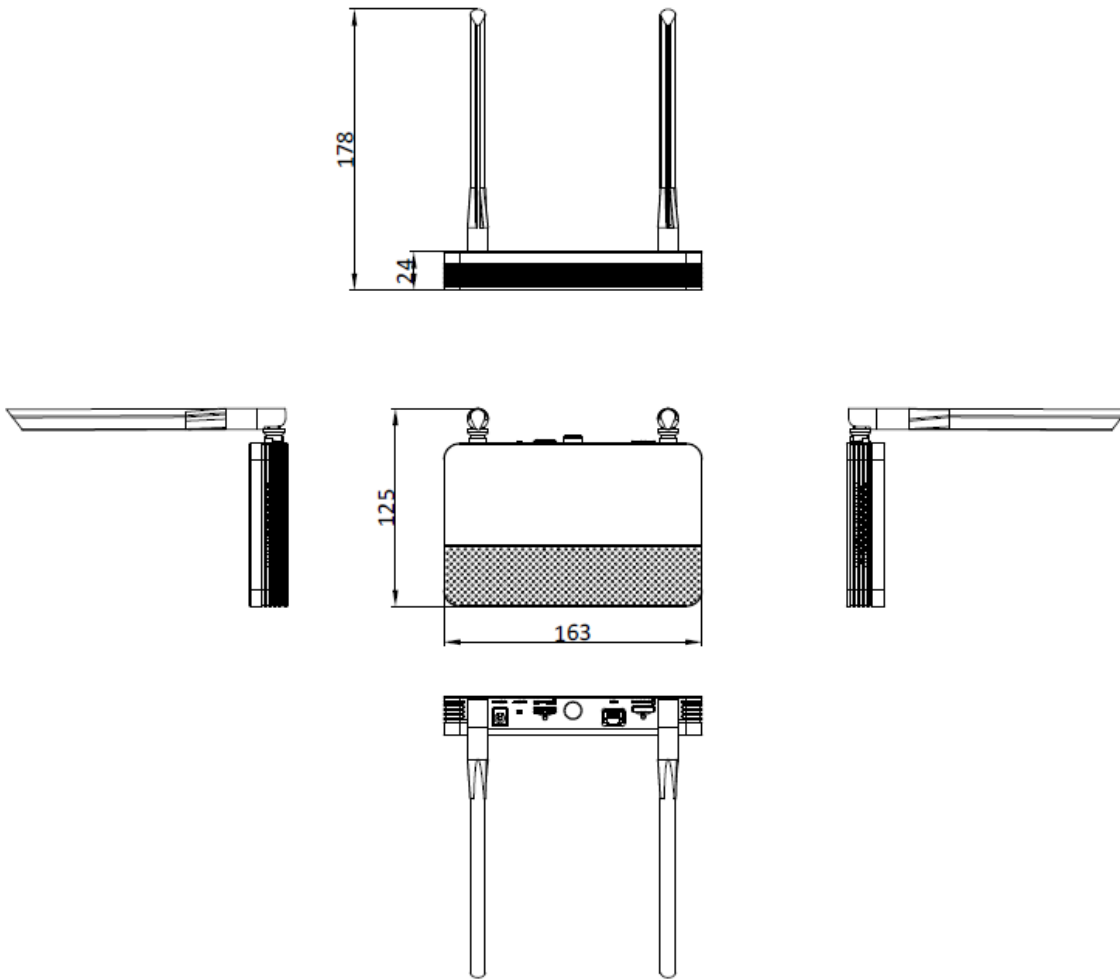

<b>Sonstiges</b>	
Kamerataschen-Typ	Bullet
Bildsensor	1/2.7" Progressive Scan CMOS
Min. Beleuchtung	0 Lux
Tag & Nacht	IR Cut Filter
WDR	DWDR
Schwenk-/Neigebereich	Schwenken: 0° bis 360°, Neigen: 0° bis 90°, Drehen: 0° bis 360°
Schutzklasse	IP66
WLAN-Unterstützung	Ja
<b>NVS</b>	
<b>Video und Audio</b>	
Netzwerkcameras	4-Kanäle
Eingehende/ausgehende Bandbreite	20 Mbps/20 Mbps
<b>Dekodierung</b>	
Videoauflösung	6 MP/5 MP/4 MP/3 MP/1080p/UXGA /720p/VGA/4CIF/DCIF/ 2CIF/CIF/QCIF
Synchrone Wiedergabe	1-Kanal
<b>Netzwerk</b>	
Netzwerkschnittstelle	1x RJ45 10/100M Ethernet-Schnittstelle
<b>Wi-Fi</b>	
Frequenzbereich	2.4 GHz
Antennenstruktur	Antenne mit hoher Verstärkung
Übertragungsgeschwindigkeit	150 Mbps
Übertragungsstandard	IEEE 802.11b/g/n/ax
<b>Externe Schnittstellen</b>	
SD-Karte	32G/64G/128G/256G/512G
<b>Allgemein</b>	
Stromversorgung	12V DC
Verbrauch (ohne HDD und PoE aus)	≤ 6 W
Betriebstemperatur	-10°C bis 55°C
Betriebsfeuchtigkeit	Von 10 % bis 90 %
Abmessungen (B x H x T)	163 x 125 x 26 mm (6,4" x 4,9" x 1,0")
Gewicht (ohne Festplatte)	≤ 500 g
<b>Set</b>	
Zubehör	Netzadapter: 2× Kamera-Netzteil, 1× NVS-Netzteil Ethernet-Kabel: RJ45, Cat5e UTP, 1 m
Zertifizierung	CB, CE
Gewicht (inklusive Verpackung)	≤ 2 kg (4,4 lb)

## ▪ **Verfügbare Modelle**

IKS-2044BH-PH/W

▪ Abmessungen

Unit: mm (inch)

scale/1:1;Unit/mm