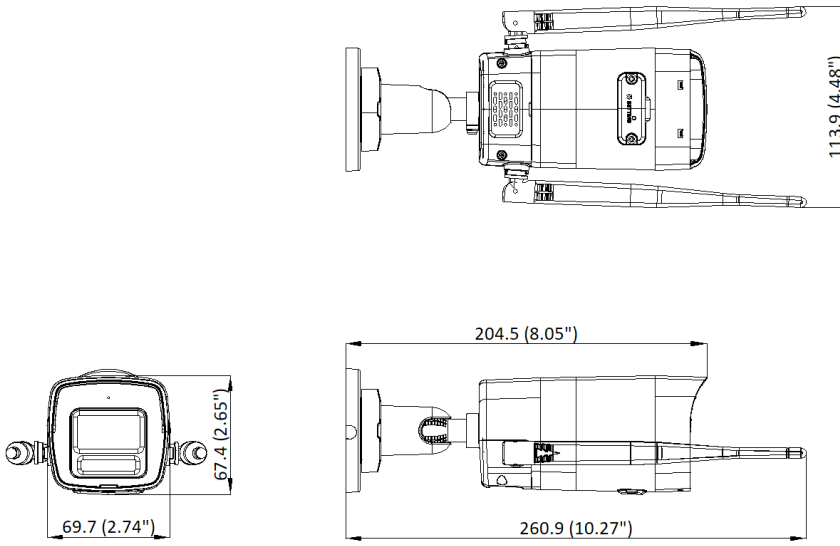

<b>Sonstiges</b>	
Kamerataschen-Typ	Bullet
Bildsensor	1/2.7" Progressive Scan CMOS
Min. Beleuchtung	0 Lux
Tag & Nacht	IR Cut Filter
WDR	DWDR
Schwenk-/Neigebereich	Schwenken: 0° bis 360°, Neigen: 0° bis 90°, Drehen: 0° bis 360°
Schutzklasse	IP66
WLAN-Unterstützung	Ja
<b>NVS</b>	
<b>Video und Audio</b>	
Netzwerkcameras	4-Kanäle
Eingehende/ausgehende Bandbreite	20 Mbps/20 Mbps
<b>Dekodierung</b>	
Videoauflösung	6 MP/5 MP/4 MP/3 MP/1080p/UXGA /720p/VGA/4CIF/DCIF/ 2CIF/CIF/QCIF
Synchrone Wiedergabe	1-Kanal
<b>Netzwerk</b>	
Netzwerkschnittstelle	1x RJ45 10/100M Ethernet-Schnittstelle
<b>Wi-Fi</b>	
Frequenzbereich	2.4 GHz
Antennenstruktur	Antenne mit hoher Verstärkung
Übertragungsgeschwindigkeit	150 Mbps
Übertragungsstandard	IEEE 802.11b/g/n/ax
<b>Externe Schnittstellen</b>	
SD-Karte	32G/64G/128G/256G/512G
<b>Allgemein</b>	
Stromversorgung	12V DC
Verbrauch (ohne HDD und PoE aus)	≤ 6 W
Betriebstemperatur	-10°C bis 55°C
Betriebsfeuchtigkeit	Von 10 % bis 90 %
Abmessungen (B x H x T)	163 x 125 x 26 mm (6,4" x 4,9" x 1,0")
Gewicht (ohne Festplatte)	≤ 500 g
<b>Set</b>	
Zubehör	Netzadapter: 2× Kamera-Netzteil, 1× NVS-Netzteil Ethernet-Kabel: RJ45, Cat5e UTP, 1 m
Zertifizierung	CB, CE
Gewicht (inklusive Verpackung)	≤ 2 kg (4,4 lb)

## ▪ **Verfügbare Modelle**

IKS-2044BH-PH/W

▪ Abmessungen

Unit: mm (inch)

scale/1:1;Unit/mm