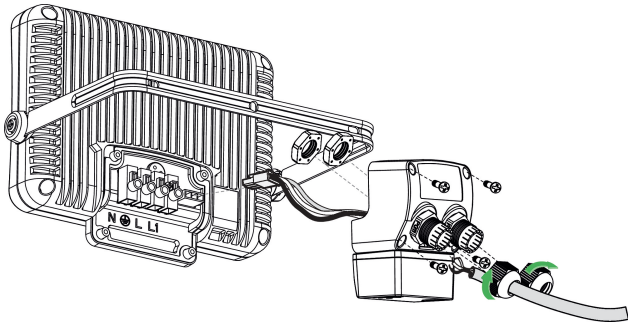

Lichtsensor theLeda B BK

Artikel-Nr.: 9070763

theben

Zubehör
Präsenzmelder

Funktionsbeschreibung

- Lichtsensormodul zur Montage an theLeda B-Strahlern
- Bereich Einschaltdauer: 2, 4, 6, 8 Stunden, Nachts Ein / Dauer Ein
- Einschalt-Helligkeit von 2 – 200 Lux einstellbar
- Zusätzlicher Schaltausgang Licht
- Master-Slave fähig - max. Schaltlast 140 W LED
- Schutzart IP 55

Anschlussbilder

Technische Änderungen und Druckfehler vorbehalten

weitere Informationen unter: www.theben.de/produkt/9070763

Die Lastangaben werden mit exemplarisch ausgesuchten Leuchtmitteln ermittelt und sind daher aufgrund der Vielzahl der erhältlichen Produkte typische Angaben.

06.05.2022
Seite 1 von 2

Lichtsensor theLeda B BK

Artikel-Nr.: 9070763

theben

Maßbilder