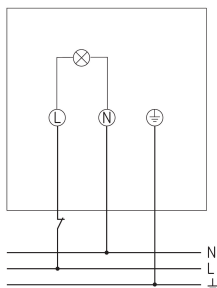

theLeda D B plus S AL

Artikel-Nr.: 1020907

theben

LED-Strahler
theLeda D

Funktionsbeschreibung

- LED-Pollerleuchte mit 8,5 W und integriertem Bewegungsmelder
- Lichtfarbe 3000 K
- Bodenmontage, Höhe 720 mm, integrierte Steckdose auf der Gehäuserückseite
- Lichtaustritt frontal (Spot)
- Hochwertiges Gehäuse aus eloxiertem Aluminium-Strangpressprofil
- Für den Außenbereich geeignet
- Automatische Beleuchtungssteuerung in Abhängigkeit von Anwesenheit und Helligkeit
- Erfassungswinkel 180° bei 12 m Durchmesser, optimiert für Wege
- Funktionen Teach-In, Gehtest, Dämmerungsschalter, dimmbares Orientierungslicht und selbstkalkulierende Nachtunterbrechung über Fernbedienung theSenda B und App theSenda Plug einstellbar
- Hohe Schutzart IP 54 für Montage im Außenbereich
- Vernetzbarkeit über Funk, Einstellung nur über theSenda B mit theSenda Plug möglich
- Äußerst effizient durch hohe Lichtleistung
- Langlebige LEDs: L80/B10 | 50.000 Stunden Lebensdauer
- Manuelle Ansteuerung über Unterbrechertaster (Dauer EIN 6 h)
- Produktdesign von ID AID

theLeda D B plus S AL	
Erfassungswinkel	180°
Nachlaufzeit Licht	10 s-20 min
Fernbedienbar	✓
Umgebungstemperatur	-25°C ... 45°C
Schutzklasse	I
Schutzart	IP 54

Technische Änderungen und Druckfehler vorbehalten

07.05.2022
Seite 1 von 4

Anschlussbilder

Erfassungsbereich für die Planung

Montagehöhe (A)	Quer gehend (t)	Frontal gehend (R)
	6 m	5 m

theLeda D B plus S AL

Artikel-Nr.: 1020907

theben

Maßbilder