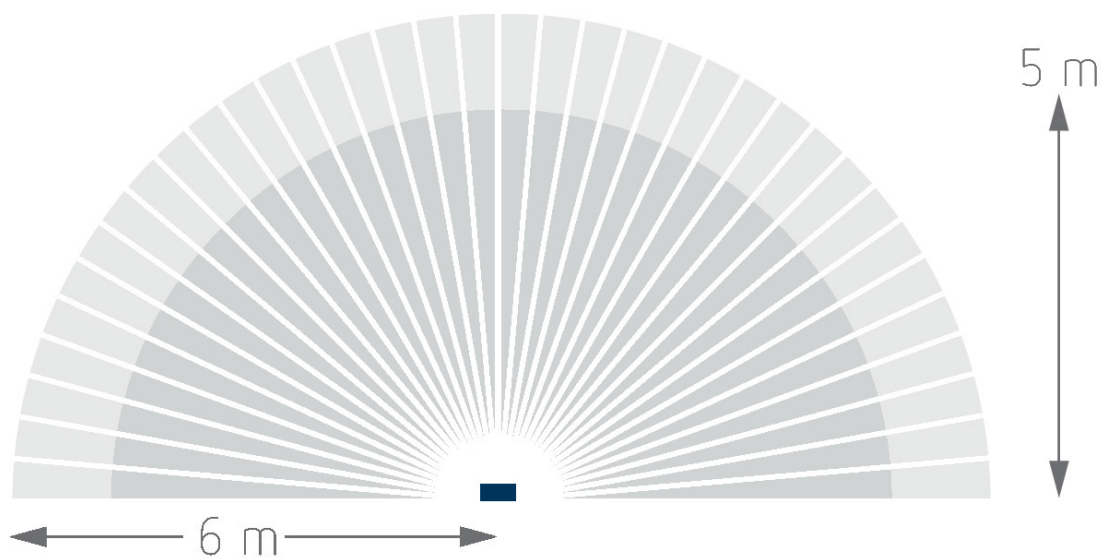

07.05.2022
Seite 1 von 4

Anschlussbilder

Erfassungsbereich für die Planung

Montagehöhe (A)	Quer gehend (t)	Frontal gehend (R)
	6 m	5 m

theLeda D B plus S AL

Artikel-Nr.: 1020907

theben

Maßbilder