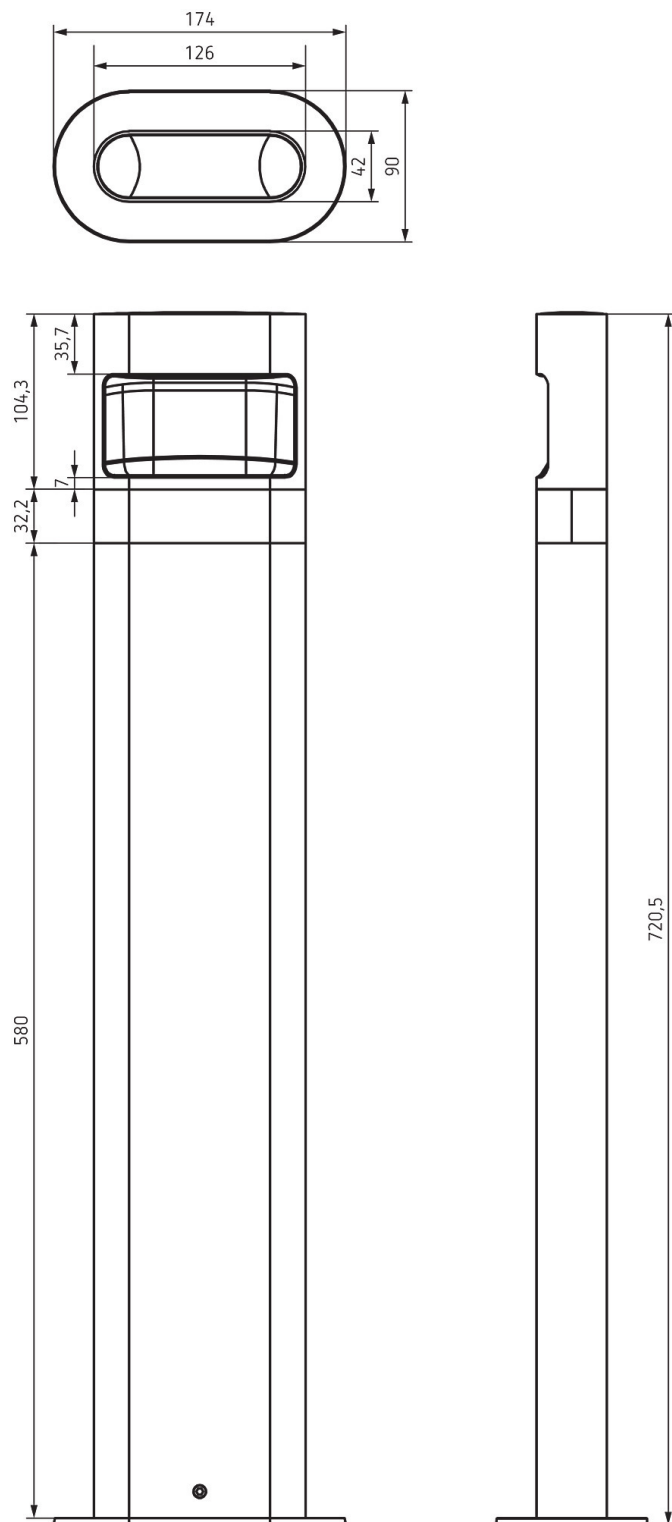

theLeda D B plus S AL

Artikel-Nr.: 1020907

theben

LED-Strahler
theLeda D

Funktionsbeschreibung

- LED-Pollerleuchte mit 8,5 W und integriertem Bewegungsmelder
- Lichtfarbe 3000 K
- Bodenmontage, Höhe 720 mm, integrierte Steckdose auf der Gehäuserückseite
- Lichtaustritt frontal (Spot)
- Hochwertiges Gehäuse aus eloxiertem Aluminium-Strangpressprofil
- Für den Außenbereich geeignet
- Automatische Beleuchtungssteuerung in Abhängigkeit von Anwesenheit und Helligkeit
- Erfassungswinkel 180° bei 12 m Durchmesser, optimiert für Wege
- Funktionen Teach-In, Gehtest, Dämmerungsschalter, dimmbares Orientierungslicht und selbstkalkulierende Nachtunterbrechung über Fernbedienung theSenda B und App theSenda Plug einstellbar
- Hohe Schutzart IP 54 für Montage im Außenbereich
- Vernetzbarkeit über Funk, Einstellung nur über theSenda B mit theSenda Plug möglich
- Äußerst effizient durch hohe Lichtleistung
- Langlebige LEDs: L80/B10 | 50.000 Stunden Lebensdauer
- Manuelle Ansteuerung über Unterbrechertaster (Dauer EIN 6 h)
- Produktdesign von ID AID

07.05.2022
Seite 1 von 4

Anschlussbilder

Erfassungsbereich für die Planung

Montagehöhe (A)	Quer gehend (t)	Frontal gehend (R)
	6 m	5 m

theLeda D B plus S AL

Artikel-Nr.: 1020907

theben

Maßbilder