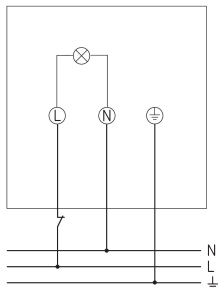

theLeda D B plus AL	
Erfassungswinkel	180°
Nachlaufzeit Licht	10 s-20 min
Fernbedienbar	✓
Umgebungstemperatur	-25°C ... 45°C
Schutzklasse	II
Schutzart	IP 55

Technische Änderungen und Druckfehler vorbehalten

07.05.2022
Seite 1 von 4

Anschlussbilder

Erfassungsbereich für die Planung

Montagehöhe (A)	Quer gehend (t)	Frontal gehend (R)
	6 m	5 m

theLeda D B plus AL

Artikel-Nr.: 1020906

theben

Maßbilder