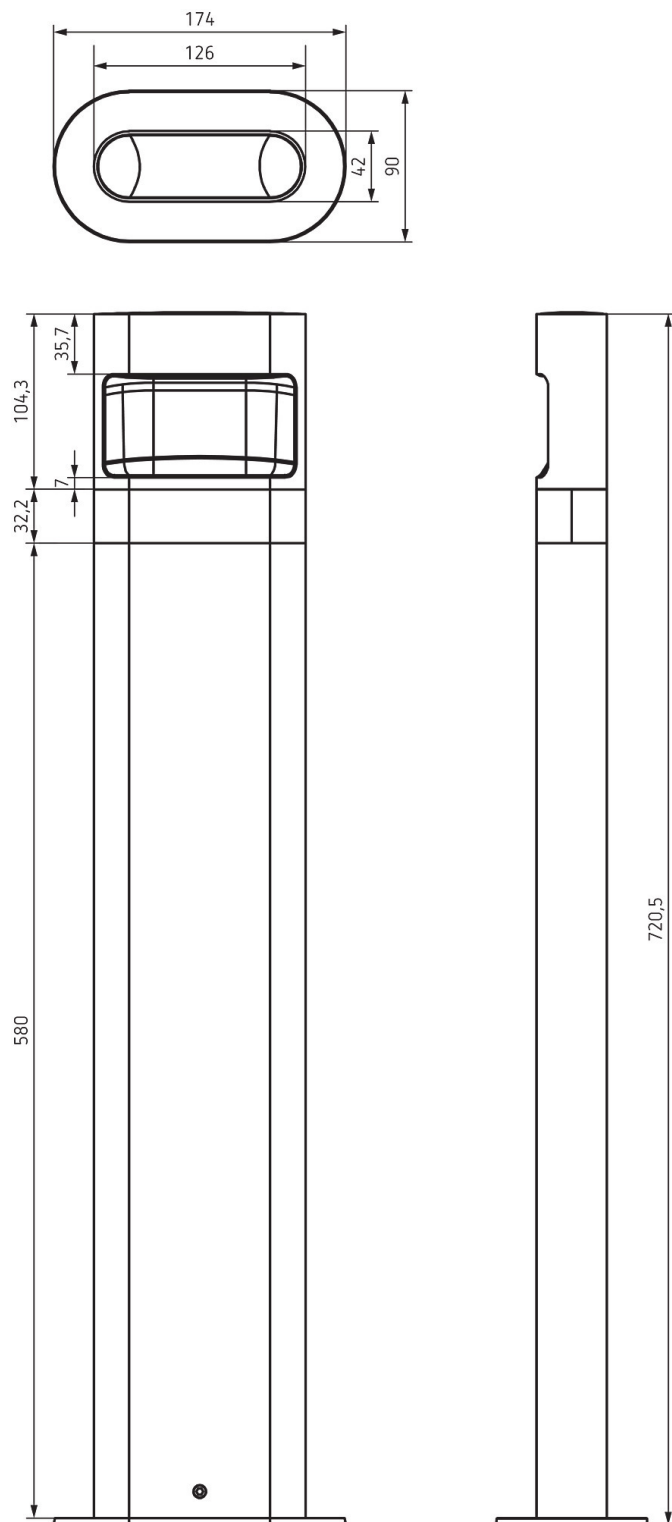

theLeda D B plus AL

Artikel-Nr.: 1020906

theben

LED-Strahler
theLeda D

Funktionsbeschreibung

- LED-Pollerleuchte mit 8,5 W und integriertem Bewegungsmelder
- Lichtfarbe 3000 K
- Bodenmontage, Höhe 720 mm
- Lichtaustritt frontal (Spot)
- Hochwertiges Gehäuse aus eloxiertem Aluminium-Strangpressprofil
- Für den Außenbereich geeignet
- Automatische Beleuchtungssteuerung in Abhängigkeit von Anwesenheit und Helligkeit
- Erfassungswinkel 180° bei 12 m Durchmesser, optimiert für Wege
- Funktionen Teach-In, Gehtest, Dämmerungsschalter, dimmbares Orientierungslicht und selbstkalkulierende Nachtunterbrechung über Fernbedienung theSenda B und App theSenda Plug einstellbar
- Vernetzbarkeit über Funk, Einstellung nur über theSenda B mit theSenda Plug möglich
- Äußerst effizient durch hohe Lichtleistung
- Langlebige LEDs: L80/B10 | 50.000 Stunden Lebensdauer
- Manuelle Ansteuerung über Unterbrechertaster (Dauer EIN 6 h)
- Produktdesign von ID AID

07.05.2022
Seite 1 von 4

Anschlussbilder

Erfassungsbereich für die Planung

Montagehöhe (A)	Quer gehend (t)	Frontal gehend (R)
	6 m	5 m

theLeda D B plus AL

Artikel-Nr.: 1020906

theben

Maßbilder