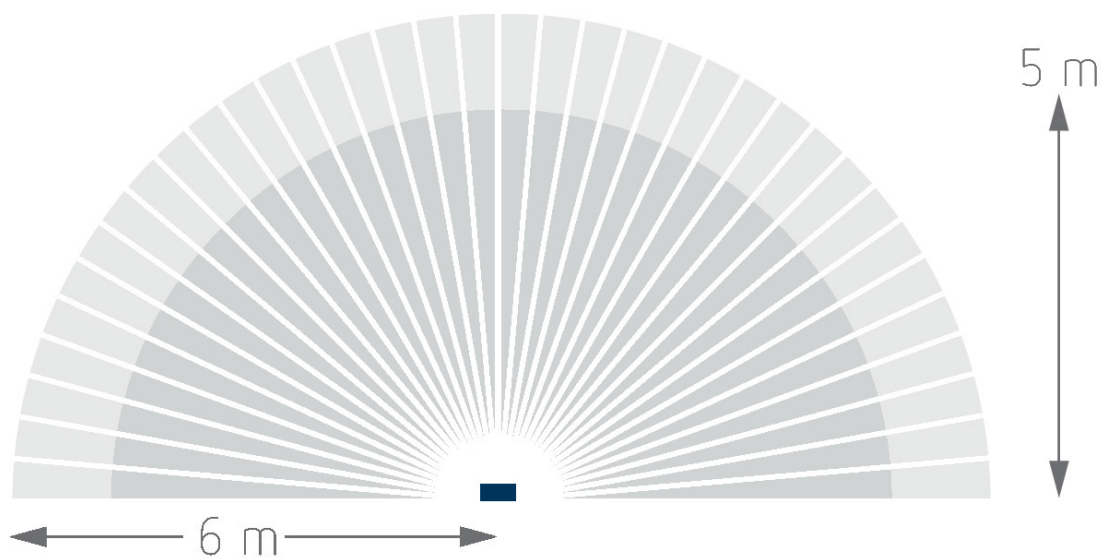

theLeda D B plus AL

Artikel-Nr.: 1020906

theben

LED-Strahler
theLeda D

Funktionsbeschreibung

- LED-Pollerleuchte mit 8,5 W und integriertem Bewegungsmelder
- Lichtfarbe 3000 K
- Bodenmontage, Höhe 720 mm
- Lichtaustritt frontal (Spot)
- Hochwertiges Gehäuse aus eloxiertem Aluminium-Strangpressprofil
- Für den Außenbereich geeignet
- Automatische Beleuchtungssteuerung in Abhängigkeit von Anwesenheit und Helligkeit
- Erfassungswinkel 180° bei 12 m Durchmesser, optimiert für Wege
- Funktionen Teach-In, Gehtest, Dämmerungsschalter, dimmbares Orientierungslicht und selbstkalkulierende Nachtunterbrechung über Fernbedienung theSenda B und App theSenda Plug einstellbar
- Vernetzbarkeit über Funk, Einstellung nur über theSenda B mit theSenda Plug möglich
- Äußerst effizient durch hohe Lichtleistung
- Langlebige LEDs: L80/B10 | 50.000 Stunden Lebensdauer
- Manuelle Ansteuerung über Unterbrechertaster (Dauer EIN 6 h)
- Produktdesign von ID AID

07.05.2022
Seite 1 von 4

Anschlussbilder

Erfassungsbereich für die Planung

Montagehöhe (A)	Quer gehend (t)	Frontal gehend (R)
	6 m	5 m

theLeda D B plus AL

Artikel-Nr.: 1020906

theben

Maßbilder