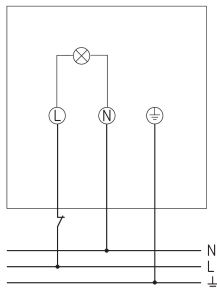

theLeda D B AL	
Erfassungswinkel	180°
Nachlaufzeit Licht	10 s-20 min
Fernbedienbar	✓
Umgebungstemperatur	-25°C ... 45°C
Schutzklasse	II
Schutzart	IP 55

Technische Änderungen und Druckfehler vorbehalten

07.05.2022
Seite 1 von 3

Anschlussbilder

Erfassungsbereich für die Planung

Montagehöhe (A)	Quer gehend (t)	Frontal gehend (R)
	6 m	5 m

theLeda D B AL

Artikel-Nr.: 1020905

theben

Maßbilder