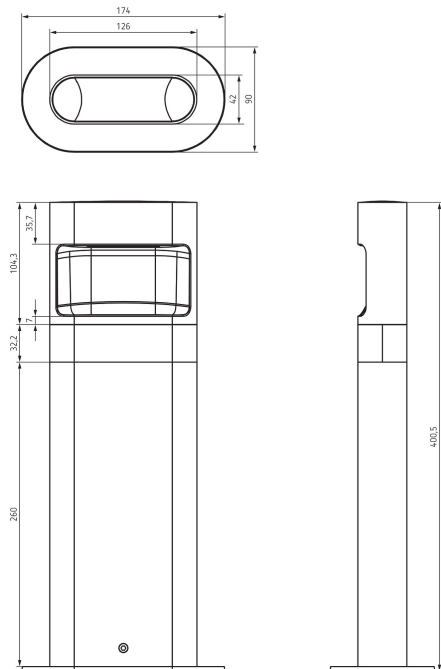

07.05.2022
Seite 1 von 3

Anschlussbilder

Erfassungsbereich für die Planung

Montagehöhe (A)	Quer gehend (t)	Frontal gehend (R)
	6 m	5 m

theLeda D B AL

Artikel-Nr.: 1020905

theben

Maßbilder