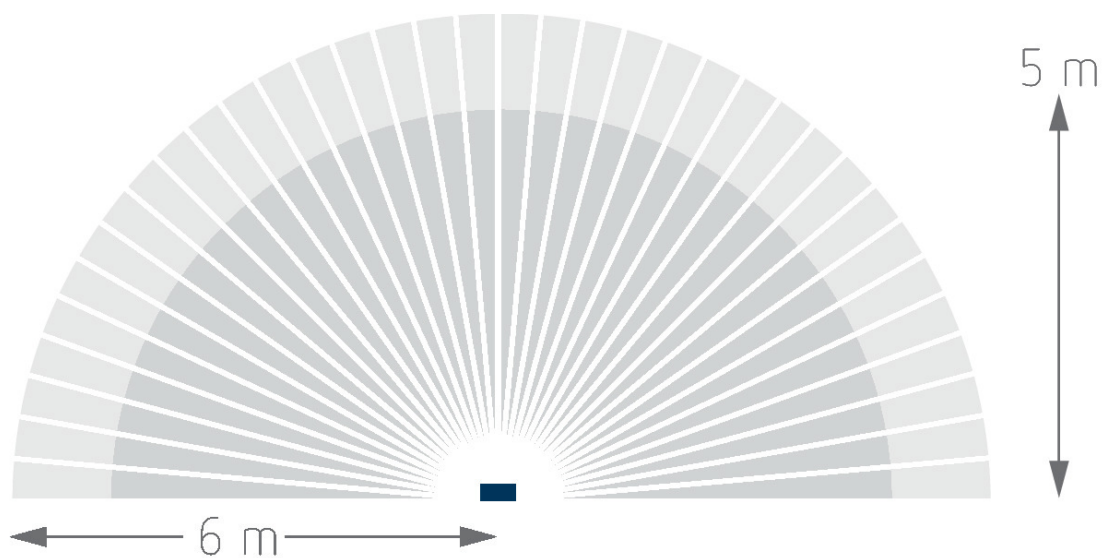

theLeda D B AL

Artikel-Nr.: 1020905

theben

LED-Strahler
theLeda D

Funktionsbeschreibung

- LED-Pollerleuchte mit 8,5 W und integriertem Bewegungsmelder
- Lichtfarbe 3000 K
- Bodenmontage, Höhe 400 mm
- Lichtaustritt frontal (Spot)
- Hochwertiges Gehäuse aus eloxiertem Aluminium-Strangpressprofil
- Für den Außenbereich geeignet
- Automatische Beleuchtungssteuerung in Abhängigkeit von Anwesenheit und Helligkeit
- Erfassungswinkel 180° bei 12 m Durchmesser, optimiert für Wege
- Funktionen Teach-In, Gehtest, Dämmerungsschalter, dimmbares Orientierungslicht und selbstkalkulierende Nachtunterbrechung über Fernbedienung theSenda B und App theSenda Plug einstellbar
- Vernetzbarkeit über Funk, Einstellung nur über theSenda B mit theSenda Plug möglich
- Äußerst effizient durch hohe Lichtleistung
- Langlebige LEDs: L80/B10 | 50.000 Stunden Lebensdauer
- Manuelle Ansteuerung über Unterbrechertaster (Dauer EIN 6 h)
- Produktdesign von ID AID

theLeda D B AL	
Erfassungswinkel	180°
Nachlaufzeit Licht	10 s-20 min
Fernbedienbar	✓
Umgebungstemperatur	-25°C ... 45°C
Schutzklasse	II
Schutzart	IP 55

Technische Änderungen und Druckfehler vorbehalten

07.05.2022
Seite 1 von 3

Anschlussbilder

Erfassungsbereich für die Planung

Montagehöhe (A)	Quer gehend (t)	Frontal gehend (R)
	6 m	5 m

theLeda D B AL

Artikel-Nr.: 1020905

theben

Maßbilder