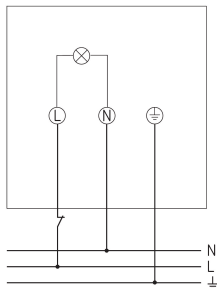

theLeda D SU AL	
Erfassungswinkel	180°
Nachlaufzeit Licht	10 s-20 min
Fernbedienbar	✓
Umgebungstemperatur	-25°C ... 45°C
Schutzklasse	II
Schutzart	IP 55

Technische Änderungen und Druckfehler vorbehalten

06.05.2022
Seite 1 von 3

Anschlussbilder

Erfassungsbereich für die Planung

Montagehöhe (A)	Quer gehend (t)	Frontal gehend (R)
2,2 m	10 m	4 m

theLeda D SU AL

Artikel-Nr.: 1020902

theben

Maßbilder