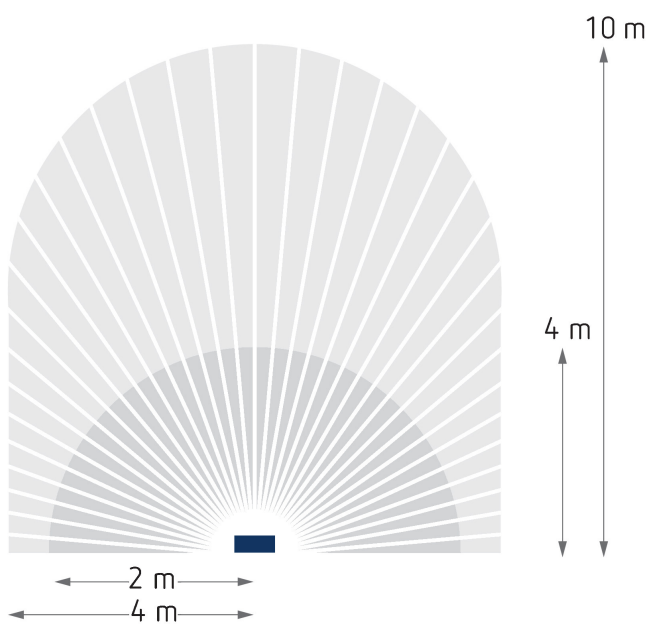

06.05.2022
Seite 1 von 3

Anschlussbilder

Erfassungsbereich für die Planung

Montagehöhe (A)	Quer gehend (t)	Frontal gehend (R)
2,2 m	10 m	4 m

theLeda D SU AL

Artikel-Nr.: 1020902

theben

Maßbilder