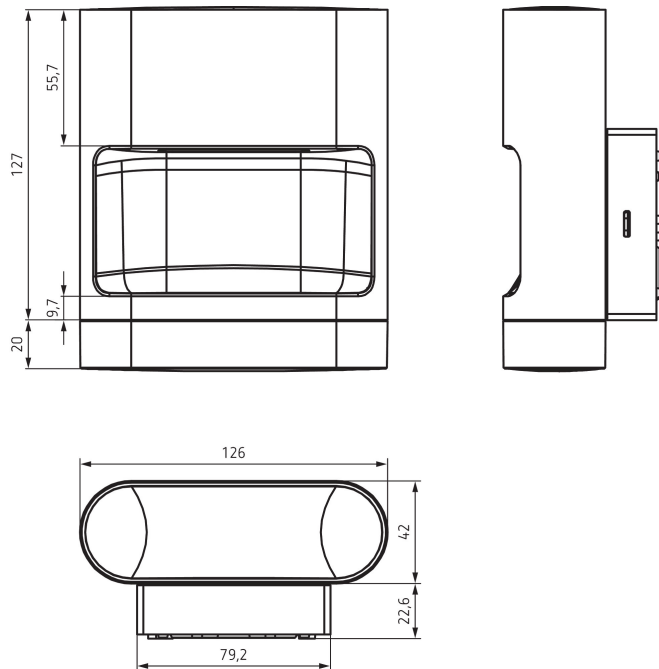

06.05.2022
Seite 1 von 3

Anschlussbilder

Erfassungsbereich für die Planung

Montagehöhe (A)	Quer gehend (t)	Frontal gehend (R)
2,2 m	10 m	4 m

theLeda D SU AL

Artikel-Nr.: 1020902

theben

Maßbilder