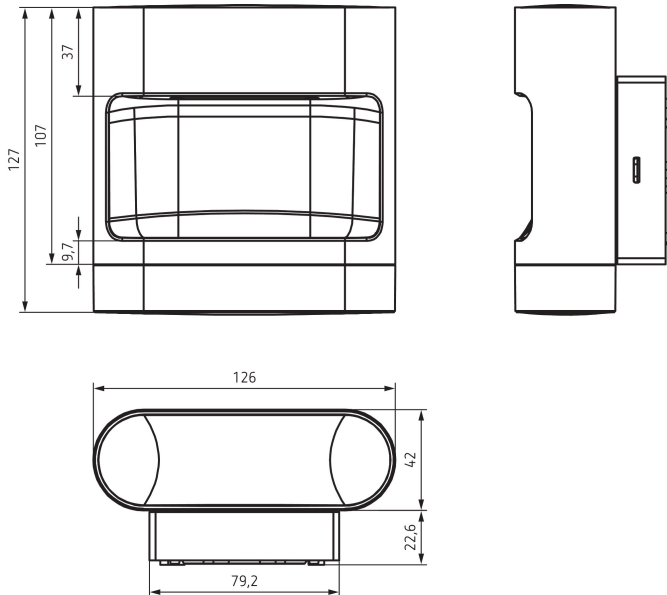

06.05.2022
Seite 1 von 2

theLeda D SL AL

Artikel-Nr.: 1020701

theben

Maßbilder

Technische Änderungen und Druckfehler vorbehalten

weitere Informationen unter: www.theben.de/produkt/1020701

Die Lastangaben werden mit exemplarisch ausgesuchten Leuchtmitteln ermittelt und sind daher aufgrund der Vielzahl der erhältlichen Produkte typische Angaben.