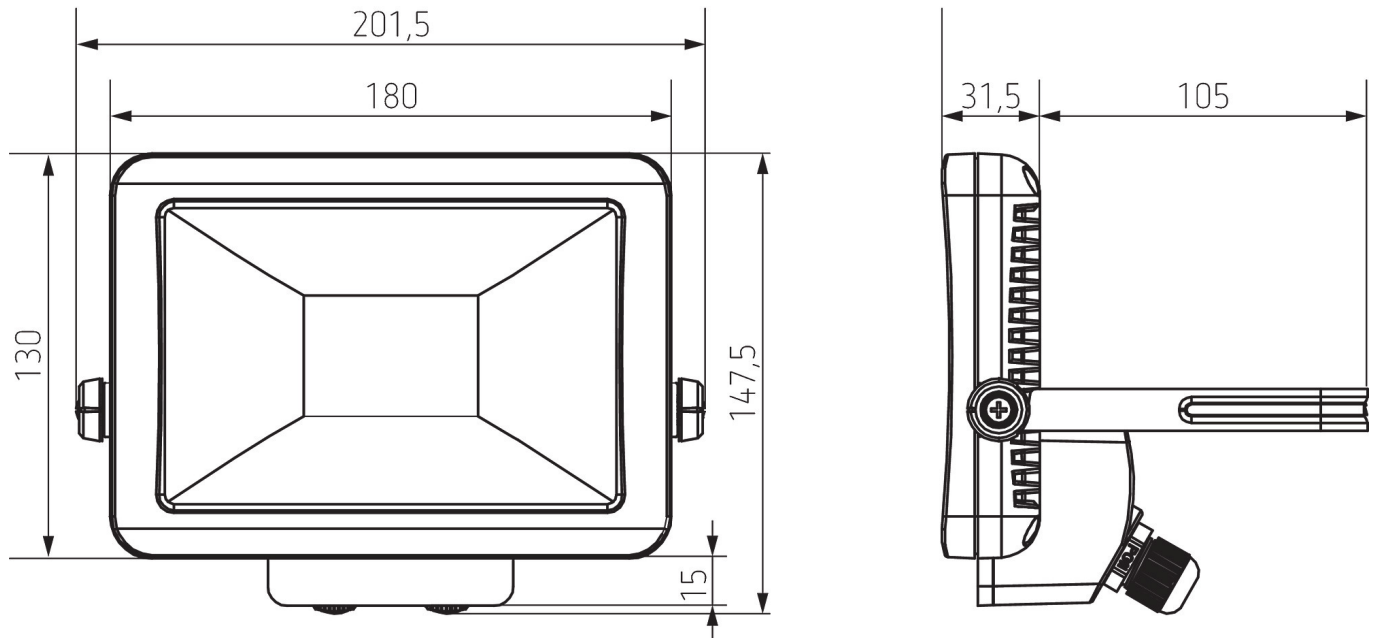

theLeda B20L BK

Artikel-Nr.: 1020684

theben

Maßbilder