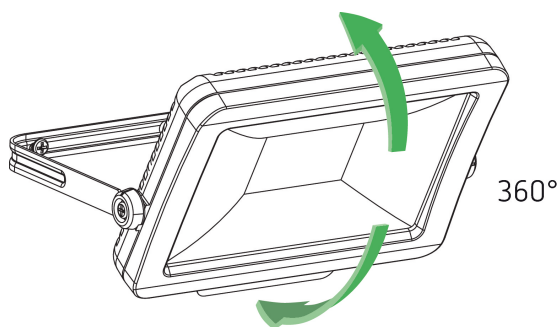

Anschlussbilder

Technische Änderungen und Druckfehler vorbehalten

weitere Informationen unter: www.theben.de/produkt/1020684

Die Lastangaben werden mit exemplarisch ausgesuchten Leuchtmitteln ermittelt und sind daher aufgrund der Vielzahl der erhältlichen Produkte typische Angaben.

07.05.2022
Seite 1 von 2