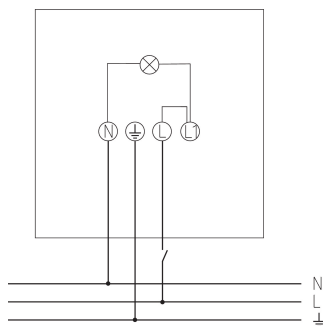

theLeda B20L BK

Artikel-Nr.: 1020684

theben

LED-Strahler
theLeda B

Funktionsbeschreibung

- LED-Strahler mit 20 W, modular erweiterbar
- Lichtfarbe 5000 K
- Wand- und Deckenmontage
- Für den Außenbereich geeignet
- Flexibel erweiterbar durch optionales Modul mit Bewegungsmelder (mit oder ohne Fernbedienung) oder Lichtsensor
- Strahler um 360° drehbar
- Nicht dimmbar

Technische Daten

theLeda B20L BK	
Betriebsspannung	230 V AC
Frequenz	50 Hz
Farbe	Schwarz
Montageart	Wand- und Deckenmontage
Leistung LED (Lichtstrom)	1400 lm
Farbtemperatur	5000 K

theLeda B20L BK	
Montagehöhe	2 – 4 m
Umgebungstemperatur	-20°C ... 40°C
Schutzklasse	I
Schutzart	IP 65

Anschlussbilder

Technische Änderungen und Druckfehler vorbehalten

weitere Informationen unter: www.theben.de/produkt/1020684

Die Lastangaben werden mit exemplarisch ausgesuchten Leuchtmitteln ermittelt und sind daher aufgrund der Vielzahl der erhältlichen Produkte typische Angaben.