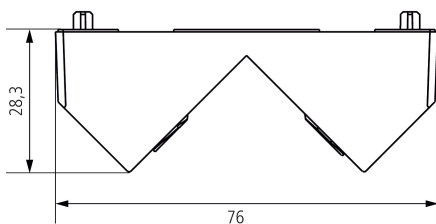

Eckwinkel 10 AL

Artikel-Nr.: 9070970

theben

Zubehör
Präsenzmelder

Funktionsbeschreibung

- Für Eckmontage des LED-Strahlers
- Für Inneneck- und Außeneckmontage

Maßbilder

Technische Änderungen und Druckfehler vorbehalten