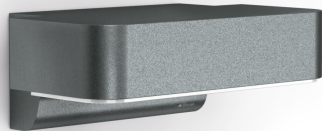

Sensor-LED-Außenleuchte

L 800 SC

anthrazit
EAN 4007841 065690
Art.-Nr. 065690

Maßzeichnung