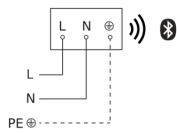

Sensor-LED-Außenleuchte

L 42 SC

mit Bewegungsmelder & Bluetooth
EAN 4007841 085261
Art.-Nr. 085261

Schaltplan Bluetooth

Schaltplan Bluetooth