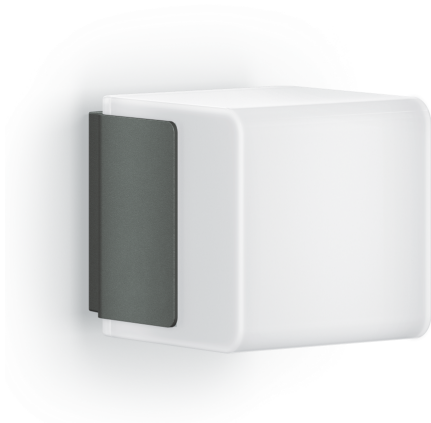

Außenleuchte ohne Sensor

L 835 C

ohne Bewegungsmelder, mit Bluetooth
EAN 4007841 079260
Art.-Nr. 079260

LED

3000 K

IP44

2 - 2000 Lux

5 Sek - 60 Min

Moderne Lichtwürfel. Die kubische LED-Außenleuchte L 835 C ohne Sensor besticht durch edlen Look und setzt jede Hauswand mit warmweißem LED-Licht (3000 K) und 616 lm perfekt in Szene. Ideal für Terrassen, Hauseingänge und Fassaden. Per App können mehrere Leuchten über Bluetooth zu Leuchtengruppen vernetzt werden. Ist eine Sensorleuchte dabei, starten alle Lichter automatisch, sobald Bewegung erkannt wird. In Verbindung mit einer SC-Variante der Cube-Serie kann der Funktionsumfang der Außenleuchte um Dauerlicht, Dämmerungsfunktion und Zeiteinstellung erweitert werden. Farbe: Anthrazit.

Technische Daten

Abmessungen (L x B x H)	110 x 110 x 110 mm
Abmessungen (Ø x H)	132 x 110 mm
Mit Leuchtmittel	Ja, STEINEL LED-System
Herstellergarantie	3 Jahre
Einstellungen via	Bluetooth Mesh, Smartphone, Tablet
Mit Fernbedienung	Nein
Variante	ohne Bewegungsmelder, mit Bluetooth
VPE1, EAN	4007841079260
Anwendung, Ort	Außenbereich
Anwendung, Raum	Außenbereich, Garten, Hauseingang, Hof & Einfahrt, Rund ums Haus, Terrasse / Balkon
Farbe	Anthrazit
Inkl. Hausnummernbogen	Nein
Verpackungsinhalt	1