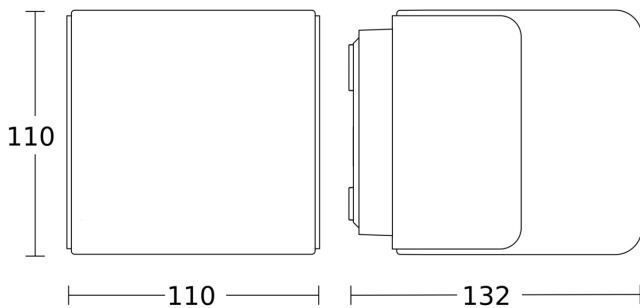

L 835 C

ohne Bewegungsmelder, mit Bluetooth
EAN 4007841 079260
Art.-Nr. 079260

Technische Daten

Montageort	Wand
Schlagfestigkeit	IK03
Schutzart	IP44
Schutzklasse	II
Umgebungstemperatur	von -20 bis 40 °C
Werkstoff des Gehäuses	Kunststoff
Werkstoff der Abdeckung	Kunststoff opal
Netzanschluss	220 – 240 V / 50 – 60 Hz

Vernetzung	Ja
Vernetzung via	Bluetooth Mesh
Farbwiedergabeindex CRI	= 82
Produkt Kategorie	Außenleuchte ohne Sensor

Zubehör

EAN 4007841 088620

Funkschalter TapDuo C

Maßzeichnung