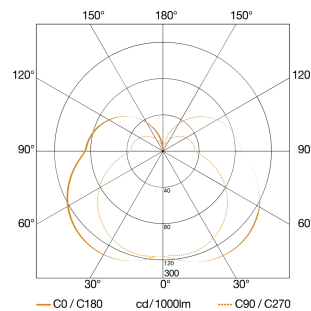

Technische Daten

Abmessungen (L x B x H)	110 x 110 x 110 mm
Abmessungen (Ø x H)	132 x 110 mm
Mit Leuchtmittel	Ja, STEINEL LED-System
Herstellergarantie	3 Jahre
Einstellungen via	Bluetooth Mesh, Smartphone, Tablet
Mit Fernbedienung	Nein
Variante	ohne Bewegungsmelder, mit Bluetooth
VPE1, EAN	4007841079260
Anwendung, Ort	Außenbereich
Anwendung, Raum	Außenbereich, Garten, Hauseingang, Hof & Einfahrt, Rund ums Haus, Terrasse / Balkon
Farbe	Anthrazit
Inkl. Hausnummernbogen	Nein
Verpackungsinhalt	1

Leistung	9,1 W
Dämmerungsschalter	Nein
Lichtstrom Gesamtprodukt	616 lm
gemessener Lichtstrom (360°)	616 lm
Gesamtprodukt Effizienz	68 lm/W
Farbtemperatur	3000 K
Leuchtmittel	LED nicht austauschbar
Lebensdauer LED (Max. °C)	50000 Std
Lebensdauer LED L70B50 (25°)	> 60000 Std
Sockel	Ohne
LED Kühlsystem	Passive Thermo Control
Softlichtstart	Nein
Dauerlicht	schaltbar
Grundlichtfunktion	Nein
Hauptlicht einstellbar	0 - 100 %
Dämmerungseinstellung Teach	Nein

Vernetzung	Ja
Vernetzung via	Bluetooth Mesh
Farbwiedergabeindex CRI	= 82
Produkt Kategorie	Außenleuchte ohne Sensor

Zubehör

EAN 4007841 088620

Funkschalter TapDuo C

Maßzeichnung

Lichtverteilungskurve

Leistung	9,1 W
Mit Leuchtmittel	Ja, STEINEL LED-System
Leuchtmittel	LED nicht austauschbar
gemessener Lichtstrom (360°)	616 lm
Farbtemperatur	3000 K
Farbwiedergabeindex	80-89
Lebensdauer LED (Max. °C)	50000 Std
LED Kühlsystem	Passive Thermo Control