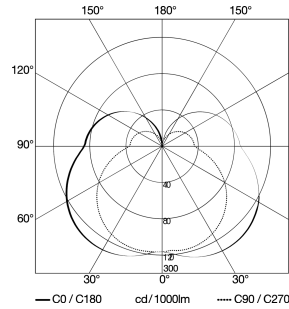

Lichtverteilungskurve

Leistung	9,1 W
Mit Leuchtmittel	Ja, STEINEL LED-System
Leuchtmittel	LED nicht austauschbar
gemessener Lichtstrom (360°)	616 lm
Farbtemperatur	3000 K
Farbwiedergabeindex	80-89
Lebensdauer LED (Max. °C)	50000 Std
LED Kühlsystem	Passive Thermo Control