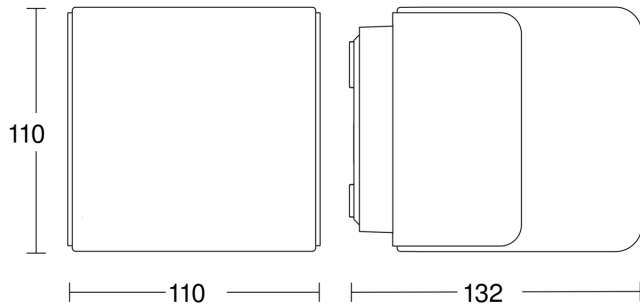

Außenleuchte ohne Sensor

L 835 C

ohne Bewegungsmelder
EAN 4007841 079260
Art.-Nr. 079260

Maßzeichnung