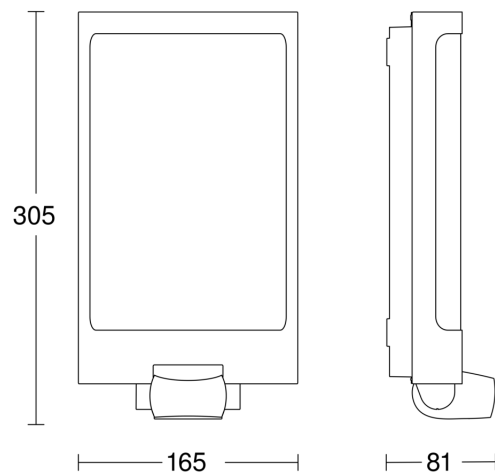

## Technische Daten

Abmessungen (L x B x H)	81 x 165 x 305 mm
Netzanschluss	220 – 240 V / 50 – 60 Hz
Sensortechnologie	Passiv Infrarot
Leistung	9,3 W
Vernetzung	Nein
Slavebetrieb einstellbar	Nein
Lichtstrom Gesamtprodukt	946 lm
Effizienz	101 lm/W
Gesamtprodukt Effizienz	101 lm/W
Farbtemperatur	3000 K
Farbabweichung LED	SDCM3
Farbwiedergabeindex	80-89
Mit Leuchtmittel	Ja, STEINEL LED-System
Leuchtmittel	LED nicht austauschbar
Lebensdauer LED (Max. °C)	60000 Std
Lebensdauer LED L70B50 (25°)	> 60000 Std
Mittlere Bemessungslebensdauer Netzteil bei 25°C	> 60000 Std
Sockel	Ohne
LED Kühlsystem	Passive Thermo Control
Mit Bewegungsmelder	Ja
Erfassungswinkel	180 °
segmentweise Ausblendung	Ja

Elektronische Skalierbarkeit	Nein
Mechanische Skalierbarkeit	Nein
Reichweite Radial	r = 3 m (14 m <sup>2</sup> )
Reichweite Tangential	r = 10 m (157 m <sup>2</sup> )
Dämmerungsschalter	Ja
Dämmerungseinstellung	2 – 2000 lx
Zeiteinstellung	8 s – 35 Min.
Grundlichtfunktion	Nein
Softlichtstart	Nein
Schlagfestigkeit	IK07
Schutzart	IP44
Schutzklasse	II
Umgebungstemperatur	-20 – 50 °C
Werkstoff des Gehäuses	Edelstahl
Werkstoff der Abdeckung	Kunststoff opal
Herstellergarantie	3 Jahre
Einstellungen via	Potis
Mit Fernbedienung	Nein
Montageort	Wand
Abdeckmaterial Lieferumfang	Aufkleber
Variante	anthrazit
VPE1, EAN	4007841056506

## Maßzeichnung

Sensor-LED-Außenleuchte