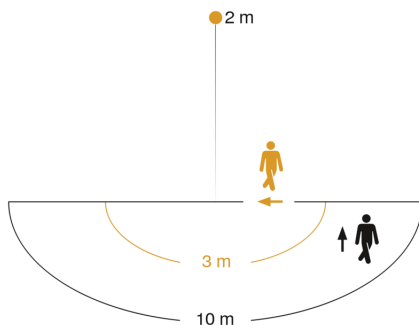

L 240 S

anthrazit
EAN 4007841 056506
Art.-Nr. 056506

Technische Daten

Abmessungen (L x B x H)	81 x 165 x 305 mm
Netzanschluss	220 – 240 V / 50 – 60 Hz
Sensortechnologie	Passiv Infrarot
Leistung	9,3 W
Vernetzung	Nein
Slavebetrieb einstellbar	Nein
Lichtstrom Gesamtprodukt	946 lm
Effizienz	101 lm/W
Gesamtprodukt Effizienz	101 lm/W
Farbtemperatur	3000 K
Farbabweichung LED	SDCM3
Farbwiedergabeindex	80-89
Mit Leuchtmittel	Ja, STEINEL LED-System
Leuchtmittel	LED nicht austauschbar
Lebensdauer LED (Max. °C)	60000 Std
Lebensdauer LED L70B50 (25°)	> 60000 Std
Mittlere Bemessungslebensdauer Netzteil bei 25°C	> 60000 Std
Sockel	Ohne
LED Kühlsystem	Passive Thermo Control
Mit Bewegungsmelder	Ja
Erfassungswinkel	180 °
segmentweise Ausblendung	Ja

Elektronische Skalierbarkeit	Nein
Mechanische Skalierbarkeit	Nein
Reichweite Radial	r = 3 m (14 m²)
Reichweite Tangential	r = 10 m (157 m²)
Dämmerungsschalter	Ja
Dämmerungseinstellung	2 – 2000 lx
Zeiteinstellung	8 s – 35 Min.
Grundlichtfunktion	Nein
Softlichtstart	Nein
Schlagfestigkeit	IK07
Schutzart	IP44
Schutzklasse	II
Umgebungstemperatur	-20 – 50 °C
Werkstoff des Gehäuses	Edelstahl
Werkstoff der Abdeckung	Kunststoff opal
Herstellergarantie	3 Jahre
Einstellungen via	Potis
Mit Fernbedienung	Nein
Montageort	Wand
Abdeckmaterial Lieferumfang	Aufkleber
Variante	anthrazit
VPE1, EAN	4007841056506

Sensorerfassungsbereich