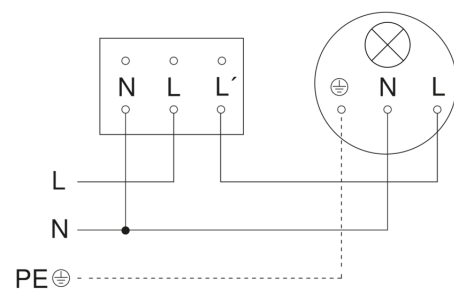

<https://www.steinel.de>

Technische Änderungen vorbehalten

05.2023

Seite 1 von 4

IR 180 AP easy

Aufputz
EAN 4007841 066048
Art.-Nr. 066048

Technische Daten

Umgebungstemperatur	0 – 40 °C
Werkstoff	Kunststoff
Netzanschluss	220 – 240 V / 50 – 60 Hz
Schaltausgang 1, Ohmsch	200 W
Schaltausgang 1, Anzahl LED/ Leuchtstofflampen	4 stk.
Leuchtstofflampen EVG	150 W
Leuchtstofflampen unkompensiert	150 VA
Leuchtstofflampen reihenkompensiert	150 VA
Leuchtstofflampen parallelkompensiert	150 VA

IR 180 AP easy

Aufputz

EAN 4007841 066048

Art.-Nr. 066048

Sensorerfassungsbereich

Mögliche Montagehöhe: 0,90 m – 2,20 m

Orange: radial

Schwarz: tangential

Maßzeichnung

Schaltplan 2-Draht-Verkabelung

Schaltplan 3-Draht-Verkabelung

IR 180 AP easy

Aufputz

EAN 4007841 066048

Art.-Nr. 066048

Schaltplan Vernetzung mehrerer Sensoren