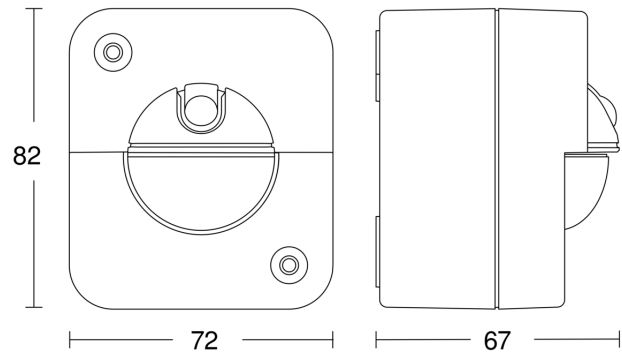

Technische Daten

Abmessungen (L x B x H)	82 x 72 x 67 mm	Schaltausgang 1, Niedervolt Halogenlampen	200 VA
Mit Bewegungsmelder	Ja	LED Lampen < 2 W	40 W
Herstellergarantie	3 Jahre	LED Lampen > 2 W < 8 W	100 W
Einstellungen via	Potis	LED Lampen > 8 W	160 W
Mit Fernbedienung	Nein	Kapazitive Belastung in µF	132 µF
Variante	Aufputz	Technologie, Sensoren	Passiv Infrarot, Lichtsensor
VPE1, EAN	4007841066048	Montagehöhe	0,90 – 2,20 m
Ausführung	Bewegungsmelder	Montagehöhe max	2,20 m
Anwendung, Ort	Innenbereich, Außenbereich	optimale Montagehöhe	1,1 m
Anwendung, Raum	Flur / Gang, Funktionsraum / Nebenraum, WC / Waschraum, Außenbereich, Innenbereich	Erfassungswinkel	180 °
Farbe	Grau	Öffnungswinkel	90 °
Farbe, RAL	7035	Unterkriechschutz	Ja
Montageort	Wand	Elektronische Skalierbarkeit	Nein
Montageart	Aufputz, Wand	Mechanische Skalierbarkeit	Nein
Schutzart	IP54	Reichweite Radial	r = 3 m (14 m ²)
Schutzklasse	II	Reichweite Tangential	r = 8 m (101 m ²)

IR 180 AP easy

Aufputz

EAN 4007841 066048

Art.-Nr. 066048

Sensorerfassungsbereich

Mögliche Montagehöhe: 0,90 m – 2,20 m

Orange: radial

Schwarz: tangential

Maßzeichnung

Schaltplan 2-Draht-Verkabelung

Schaltplan 3-Draht-Verkabelung

IR 180 AP easy

Aufputz

EAN 4007841 066048

Art.-Nr. 066048

Schaltplan Vernetzung mehrerer Sensoren