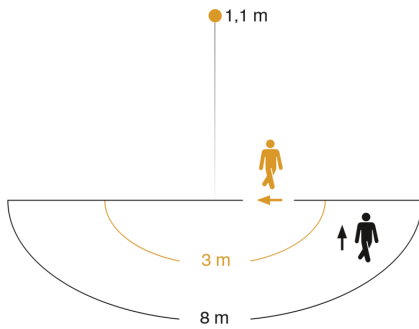

IR 180 AP easy

Aufputz

EAN 4007841 066048

Art.-Nr. 066048

Sensorerfassungsbereich

Mögliche Montagehöhe: 0,90 m – 2,20 m

Orange: radial

Schwarz: tangential