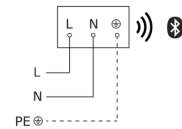

Schaltplan Bluetooth