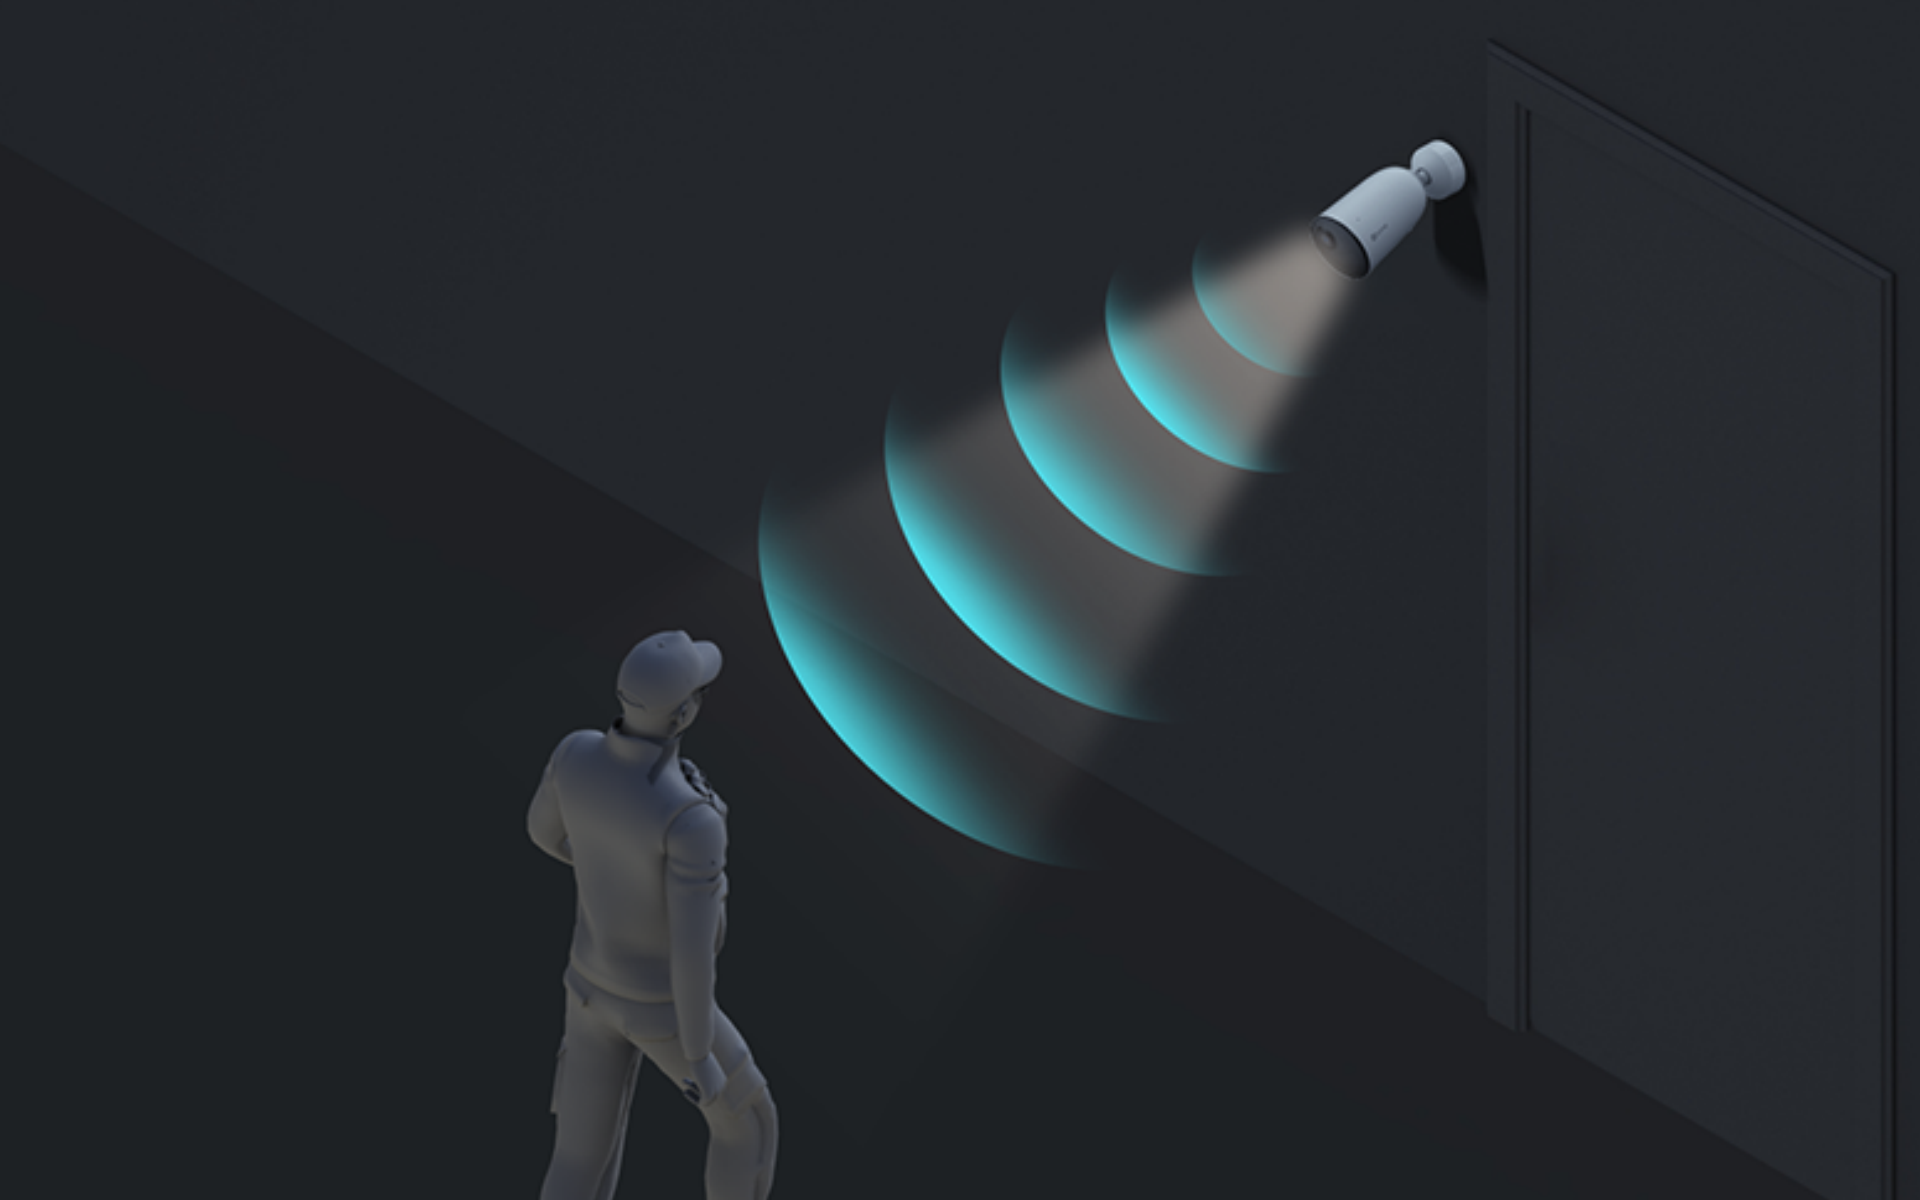

## Eine wirklich einfache und zuverlässige WLAN-Kamera

Die HB3 ist akkubetrieben und funktioniert überall im Haus. Sie müssen sich keine Sorgen mehr machen, dass die Verbindung unterbrochen wird. Die HB3 ist mit Wi-Fi HaLow™ ausgestattet und bietet eine robustere Verbindungsleistung als die meisten anderen Heimkameras. Sie ist in der Lage, Wände und Hindernisse mit einer größeren Übertragungreichweite und geringerem Stromverbrauch durchzudringen.

## Sehen Sie lebendige Details – auch nachts

Vergessen Sie verschwommene und pixelige Nachtbilder. Die HB3 bietet eine Farb-Nachtsicht auf einer Entfernung von bis zu 15 Metern. Und das ist noch nicht alles: Wählen Sie je nach Bedarf zwischen Farb- und Infrarot-Schwarz-Weiß-Modus.

## Intelligente Alarme nur dann, wenn es wichtig ist

Durch die Integration eines PIR-Sensors und des Algorithmus zur Erkennung von Personenformen kann die HB3 Personen von Haustieren oder anderen sich bewegenden Objekten unterscheiden. Sie erhalten intelligentere Benachrichtigungen über wichtige Aktivitäten.

## Ein aufmerksamer Wächter, der Sie rund um die Uhr beschützt.

Die aktive Verteidigungsfunktion der Kamera sorgt für eine zusätzliche Schutzschicht. Sobald Eindringlinge erkannt wurden, löst die Kamera eine laute Sirene aus und lässt zwei blendende Scheinwerfer aufblitzen<sup>5</sup>, um ungebetenen Gästen zu zeigen, dass sie entdeckt wurden.