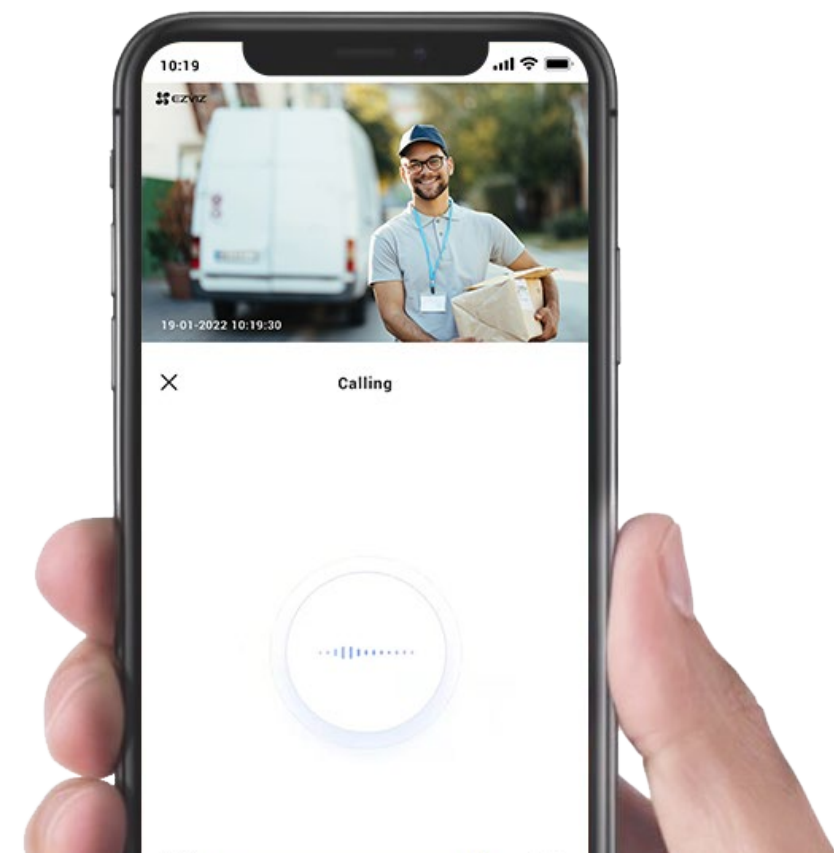

Schützt aktiv Ihr Zuhause

Die aktive Verteidigungsfunktion der Kamera sorgt für einen zusätzlichen Schutz. Wenn Eindringlinge erkannt werden, löst die Kamera eine laute Sirene aus und lässt zwei Scheinwerfer³ aufblitzen, um die ungebetenen Gäste abzuschrecken.

Weitreichende Nachtsicht in Farbe

Die Kamera macht es den Eindringlingen schwer, sich im Schutz der Dunkelheit einzuschleichen. Dank eingebauter Scheinwerfer bietet sie eine Nachtsicht in Farbe und sorgt für eine beeindruckende Schwarz-Weiß-Sicht bei ausgeschalteter Beleuchtung. Darüber hinaus ist die Kamera im Modus „Intelligente Nachtsicht“ in der Lage, bei Bewegungserkennung automatisch von Schwarz-Weiß auf Vollfarbe umzuschalten.

Schwarz-Weiß

30 m (98 ft)

Vollfarbe (mit aktivierten eingebauten Scheinwerfern)

20 m (65 ft)

Von überall aus sehen, hören und sprechen

Sie verreisen mit der Familie und machen sich Sorgen über verpasste Lieferungen oder unerwartete Besucher? Mit der H8 Pro 2K können Sie einfach Ihr Smartphone benutzen, um jeden zu sehen, zu hören und mit jedem zu sprechen, der Ihr Grundstück betritt.

Ein elegantes Design für alle Immobilien und für jedes Wetter

Sperrige Kameras sind nun Vergangenheit. Die H8 Pro 2K hat ein kompaktes Design und ist wetterfest, um auch bei rauen Witterungsbedingungen eine lange Lebensdauer zu gewährleisten.