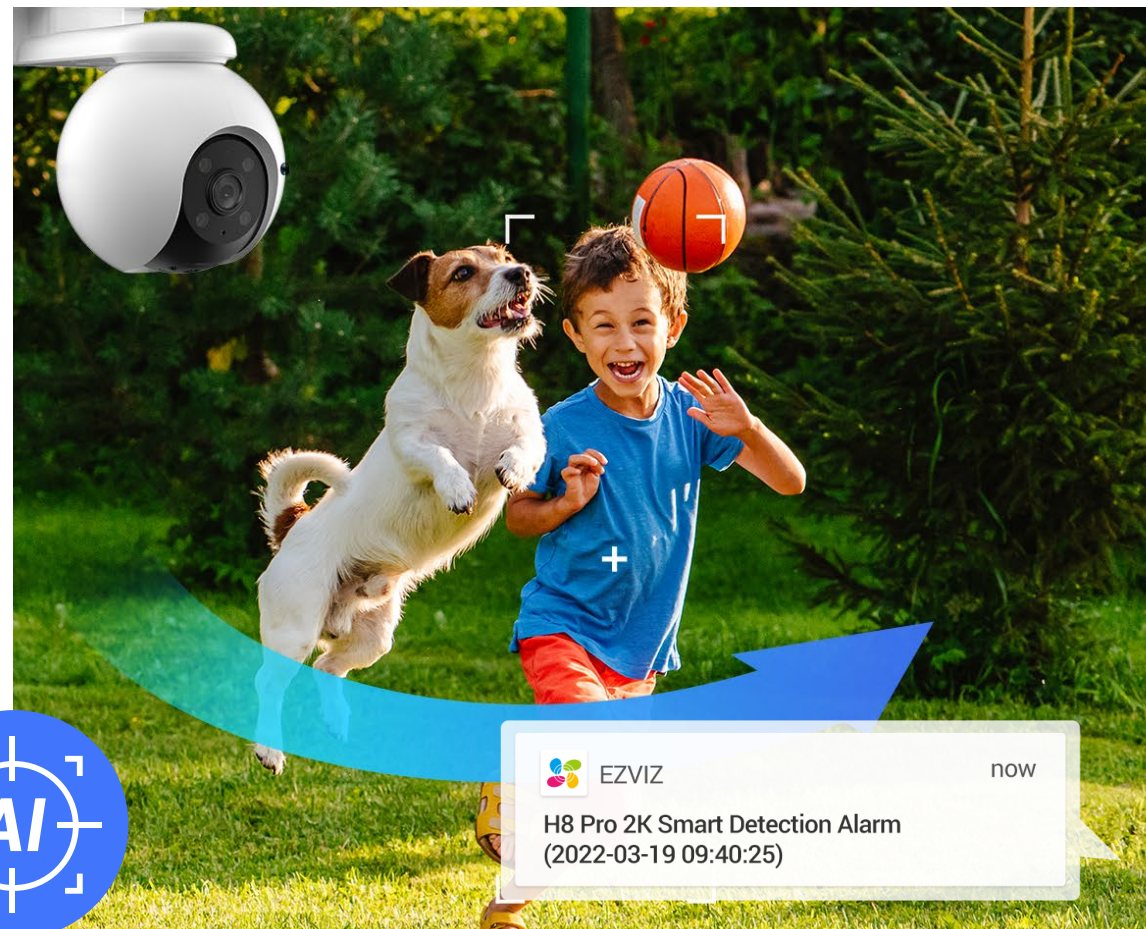

See in 360°

340°
Horizontal

80°
Vertikal

Intelligentere Erkennung mit integrierter KI

Dank des integrierten KI-Algorithmus ist die Kamera in der Lage, vor allem sich bewegende Personen und Fahrzeuge zu erkennen. Der Algorithmus reduziert Alarme, die durch herabfallendes Laub oder fliegende Insekten verursacht werden, und informiert Sie, wenn jemand unerlaubt auf Ihrem Grundstück parkt.

KI-gestützte Erkennung menschlicher Formen und Fahrzeuge

Anpassbare Erkennungszone

FREE

Keine Abo-Gebühr

Erkennen und verfolgen Sie alle entscheidenden Momente

Die H8 Pro 2K unterscheidet Menschen von Haustieren oder unbedeutenden, sich bewegenden Objekten. Wenn eine menschliche Aktivität erkannt wird, erfasst die Kamera das Ziel und dreht sich automatisch, um der Bewegung zu folgen. Nichts wird Ihrer Aufmerksamkeit entgehen.

KI-gestützte Erkennung menschlicher Formen

Haustür

Vorgarten

Garage

Behalten Sie die wichtigsten Stellen immer im Auge

Egal wie kompliziert die Verfolgung ist, die Kamera findet immer den Weg zurück zu Ihrem bevorzugten Blickwinkel. Über die EZVIZ App können Sie bis zu 12 Winkel festlegen. Klicken Sie einfach auf die voreingestellten Punkte, und die Kamera nimmt automatisch wieder ihren Platz ein.

Schützt aktiv Ihr Zuhause

Die aktive Verteidigungsfunktion der Kamera sorgt für einen zusätzlichen Schutz. Wenn Eindringlinge erkannt werden, löst die Kamera eine laute Sirene aus und lässt zwei Scheinwerfer³ aufblitzen, um die ungebetenen Gäste abzuschrecken.