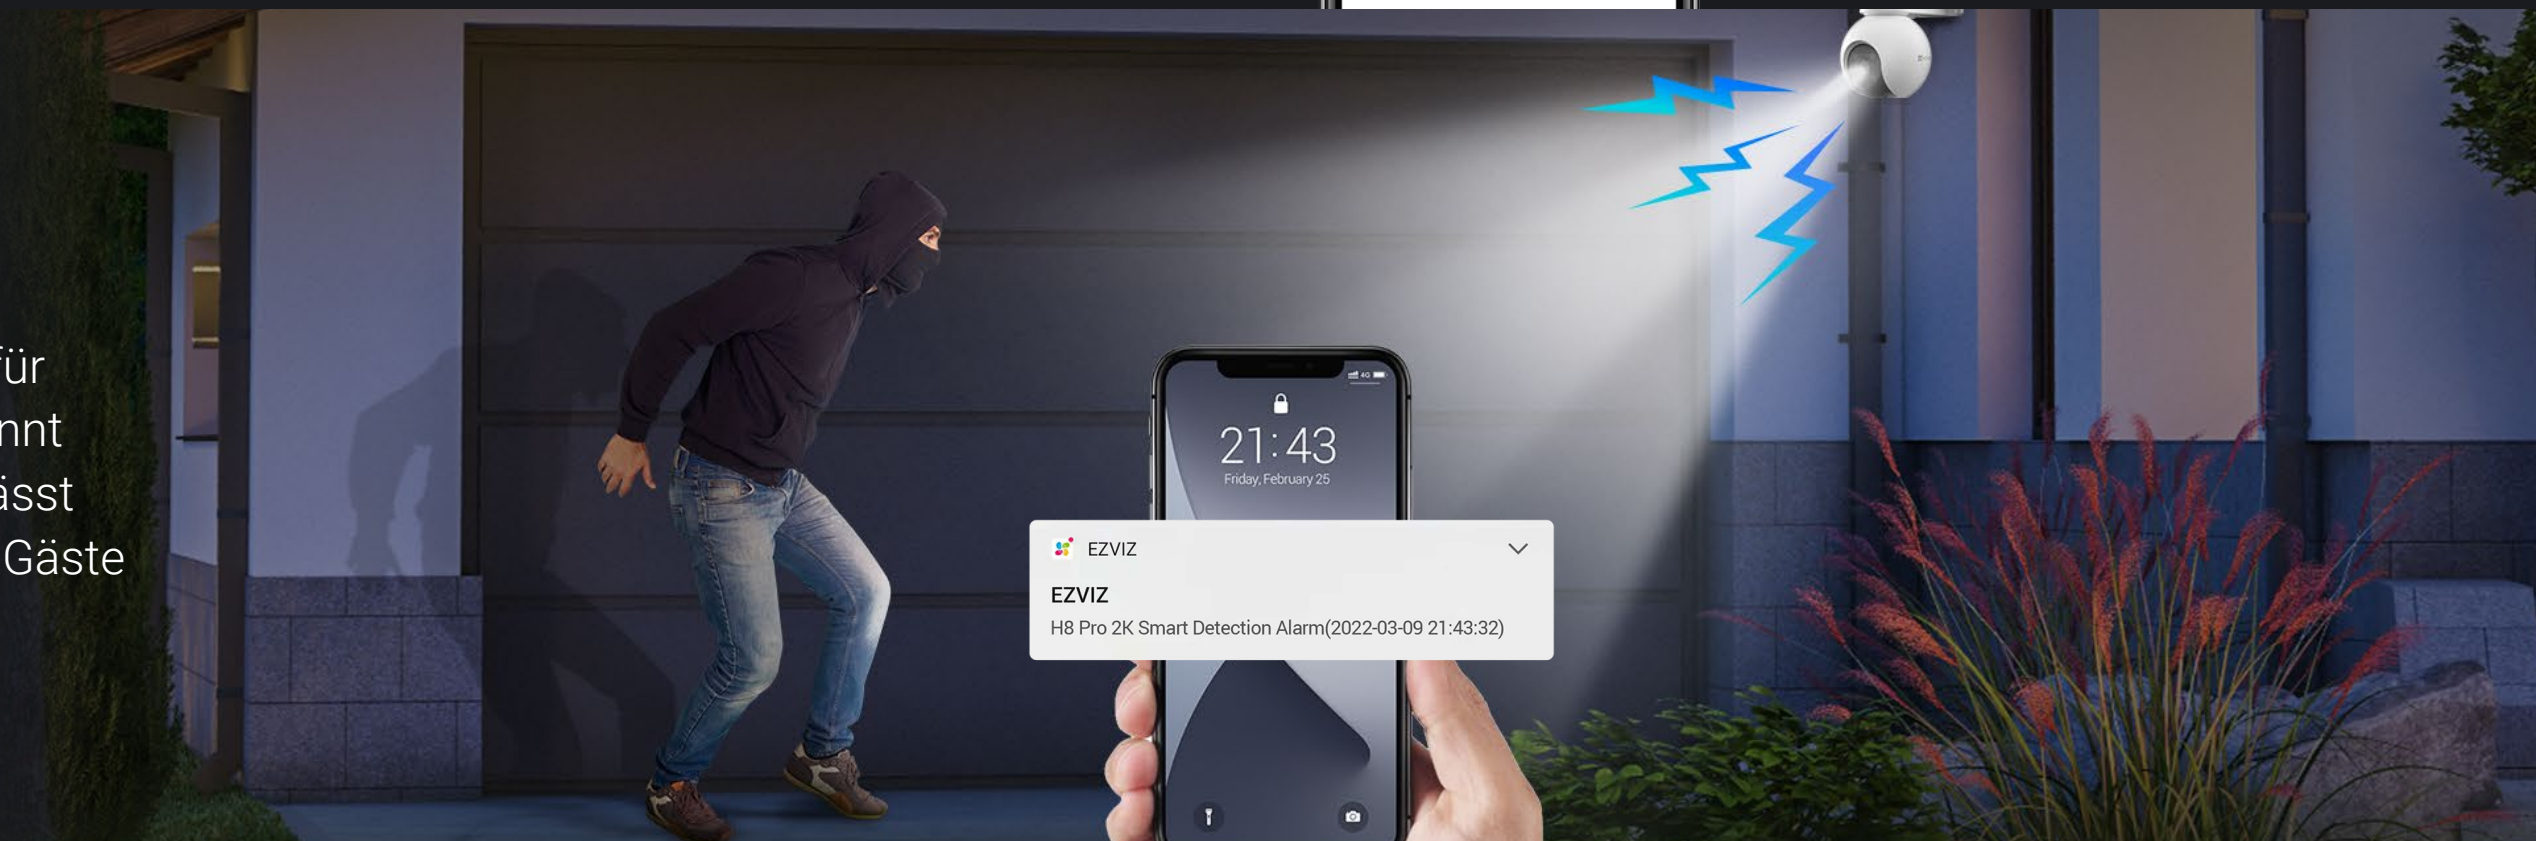

See in 360°

340°
Horizontal

80°
Vertikal

Intelligentere Erkennung mit integrierter KI

Dank des integrierten KI-Algorithmus ist die Kamera in der Lage, vor allem sich bewegende Personen und Fahrzeuge zu erkennen. Der Algorithmus reduziert Alarme, die durch herabfallendes Laub oder fliegende Insekten verursacht werden, und informiert Sie, wenn jemand unerlaubt auf Ihrem Grundstück parkt.

KI-gestützte Erkennung menschlicher Formen und Fahrzeuge

Anpassbare Erkennungszone

FREE

Keine Abo-Gebühr

Erkennen und verfolgen Sie alle entscheidenden Momente

Die H8 Pro 2K unterscheidet Menschen von Haustieren oder unbedeutenden, sich bewegenden Objekten. Wenn eine menschliche Aktivität erkannt wird, erfasst die Kamera das Ziel und dreht sich automatisch, um der Bewegung zu folgen. Nichts wird Ihrer Aufmerksamkeit entgehen.

KI-gestützte Erkennung menschlicher Formen

Haustür

Vorgarten

Garage

Behalten Sie die wichtigsten Stellen immer im Auge

Egal wie kompliziert die Verfolgung ist, die Kamera findet immer den Weg zurück zu Ihrem bevorzugten Blickwinkel. Über die EZVIZ App können Sie bis zu 12 Winkel festlegen. Klicken Sie einfach auf die voreingestellten Punkte, und die Kamera nimmt automatisch wieder ihren Platz ein.

Schützt aktiv Ihr Zuhause

Die aktive Verteidigungsfunktion der Kamera sorgt für einen zusätzlichen Schutz. Wenn Eindringlinge erkannt werden, löst die Kamera eine laute Sirene aus und lässt zwei Scheinwerfer³ aufblitzen, um die ungebetenen Gäste abzuschrecken.