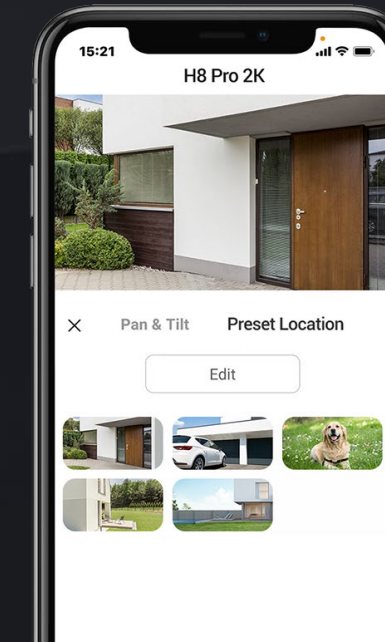

See in 360°

340°
Horizontal

80°
Vertikal

Intelligentere Erkennung mit integrierter KI

Dank des integrierten KI-Algorithmus ist die Kamera in der Lage, vor allem sich bewegende Personen und Fahrzeuge zu erkennen. Der Algorithmus reduziert Alarme, die durch herabfallendes Laub oder fliegende Insekten verursacht werden, und informiert Sie, wenn jemand unerlaubt auf Ihrem Grundstück parkt.

KI-gestützte Erkennung menschlicher Formen und Fahrzeuge

Anpassbare Erkennungszone

FREE

Keine Abo-Gebühr

Erkennen und verfolgen Sie alle entscheidenden Momente

Die H8 Pro 2K unterscheidet Menschen von Haustieren oder unbedeutenden, sich bewegenden Objekten. Wenn eine menschliche Aktivität erkannt wird, erfasst die Kamera das Ziel und dreht sich automatisch, um der Bewegung zu folgen. Nichts wird Ihrer Aufmerksamkeit entgehen.

KI-gestützte Erkennung menschlicher Formen

Haustür

Vorgarten

Garage

Behalten Sie die wichtigsten Stellen immer im Auge

Egal wie kompliziert die Verfolgung ist, die Kamera findet immer den Weg zurück zu Ihrem bevorzugten Blickwinkel. Über die EZVIZ App können Sie bis zu 12 Winkel festlegen. Klicken Sie einfach auf die voreingestellten Punkte, und die Kamera nimmt automatisch wieder ihren Platz ein.