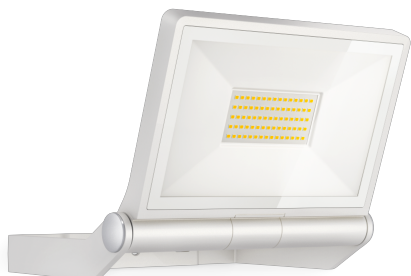

LED-Strahler ohne Sensor

# XLED ONE XL

weiß

EAN 4007841 065232

Art.-Nr. 065232

LED

long life LED  
50.000 h

3000 K

3000K  
warm-white

## Funktionsbeschreibung

Strahlkraft im ganz großen Stil. Der XLED ONE XL mit einer Leistung von 42,6 W power mit warmweißen 3000 K und 4200 lm. Der 180° vertikal schwenkbare Wand- und Deckenstrahler ist mit hochwertigen und besonders langlebigen LEDs ausgerüstet, die gut 30 Jahre lang mitmachen – ohne Wenn und Aber. Schutzklasse IP44.

## Technische Daten

Abmessungen (L x B x H)	193 x 259 x 215 mm
Netzanschluss	220 – 240 V / 50 – 60 Hz
Leistung	42,6 W
Lichtstrom Gesamtprodukt	4200 lm
Gesamtprodukt Effizienz	99 lm/W
Farbtemperatur	3000 K
Farbabweichung LED	SDCM3
Farbwiedergabeindex	80-89
Mit Leuchtmittel	Ja, STEINEL LED-System
Leuchtmittel	LED nicht austauschbar
Lebensdauer LED (Max. °C)	50000 Std
Lebensdauer LED L70B50 (25°)	> 36000 Std
Lichtstromrückgang nach LM80	L70B10